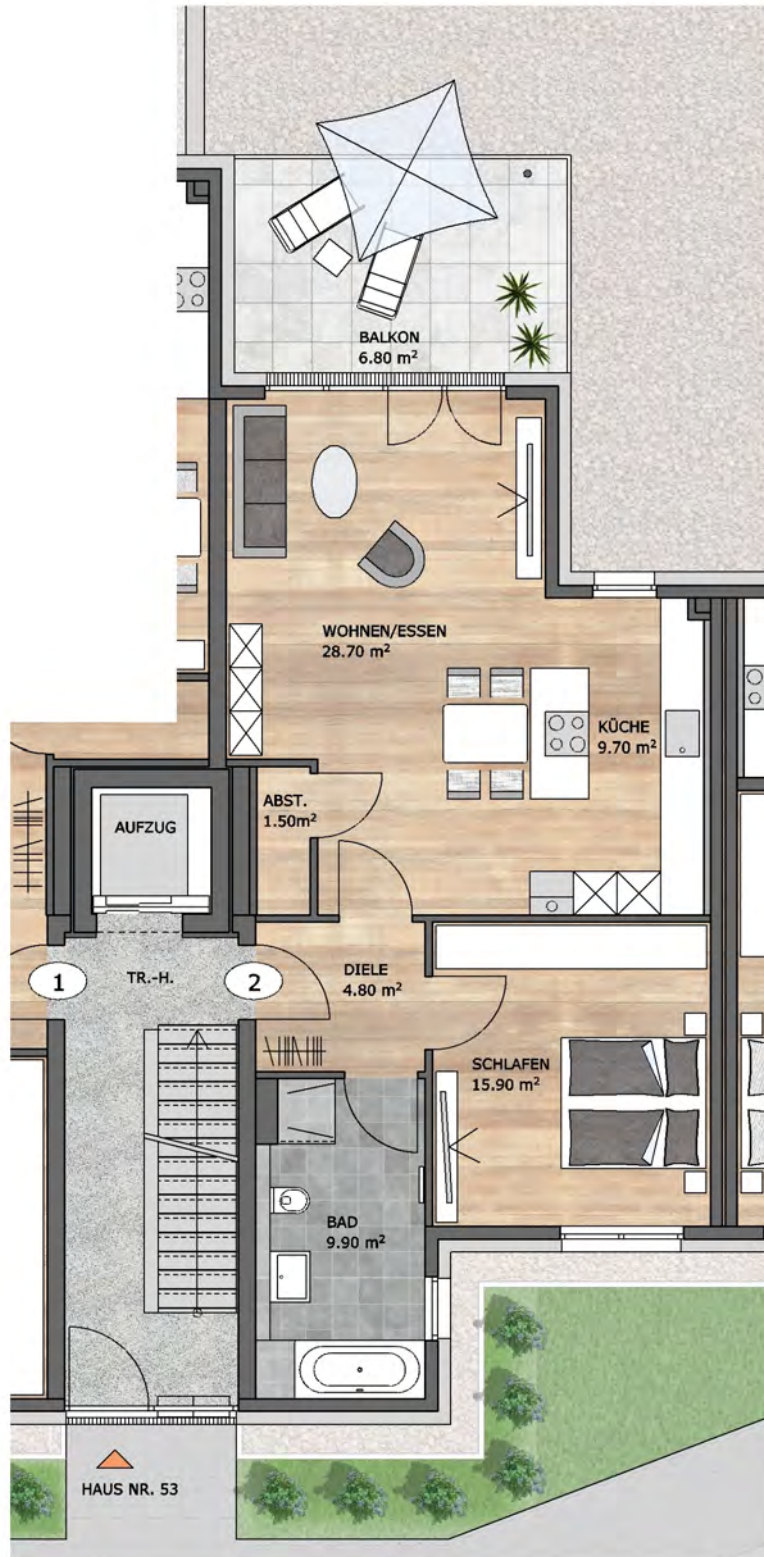

ENGELBERT-WÜSTER-WEG 53 + 55 LAGEPLAN

ENGELBERT-WÜSTER-WEG 53 ERDGESCHOSS 3-ZIMMER 101 m<sup>2</sup>

ENGELBERT-WÜSTER-WEG 53 ERDGESCHOSS 2-ZIMMER 77 m<sup>2</sup>

ENGELBERT-WÜSTER-WEG 53 OBERGESCHOSS 3-ZIMMER 101 m<sup>2</sup>

ENGELBERT-WÜSTER-WEG 53 OBERGESCHOSS 2-ZIMMER 77 m<sup>2</sup>

ENGELBERT-WÜSTER-WEG 55 ERDGESCHOSS 2-ZIMMER 79 m<sup>2</sup>

ENGELBERT-WÜSTER-WEG 53 + 55 TIEFGARAGE MIT KELLERGEHOSS