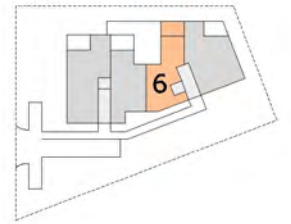

ENGELBERT-WÜSTER-WEG 53 + 55 LAGEPLAN

ENGELBERT-WÜSTER-WEG 53 ERDGESCHOSS 3-ZIMMER 101 m<sup>2</sup>

ENGELBERT-WÜSTER-WEG 53 ERDGESCHOSS 2-ZIMMER 77 m<sup>2</sup>

ENGELBERT-WÜSTER-WEG 53 OBERGESCHOSS 3-ZIMMER 101 m<sup>2</sup>

ENGELBERT-WÜSTER-WEG 53 OBERGESCHOSS 2-ZIMMER 77 m<sup>2</sup>

ENGELBERT-WÜSTER-WEG 55 ERDGESCHOSS 2-ZIMMER 79 m<sup>2</sup>

ENGELBERT-WÜSTER-WEG 53 + 55 TIEFGARAGE MIT KELLERGEHOSS