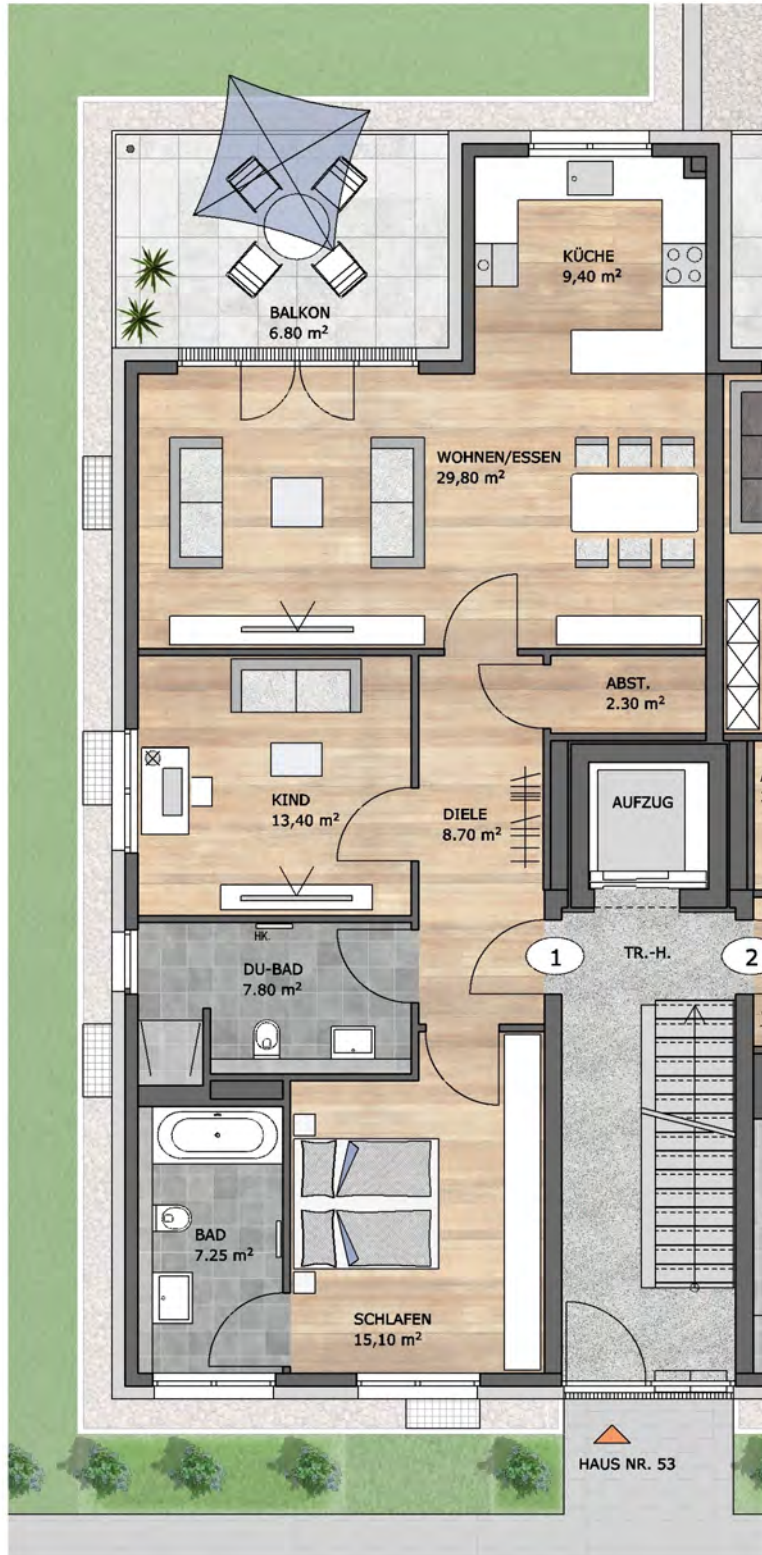

ENGELBERT-WÜSTER-WEG 53 + 55 LAGEPLAN

ENGELBERT-WÜSTER-WEG 53 ERDGESCHOSS 3-ZIMMER 101 m<sup>2</sup>

ENGELBERT-WÜSTER-WEG 53 ERDGESCHOSS 2-ZIMMER 77 m<sup>2</sup>

ENGELBERT-WÜSTER-WEG 53 OBERGESCHOSS 3-ZIMMER 101 m<sup>2</sup>

ENGELBERT-WÜSTER-WEG 53 OBERGESCHOSS 2-ZIMMER 77 m<sup>2</sup>

ENGELBERT-WÜSTER-WEG 55 ERDGESCHOSS 2-ZIMMER 79 m<sup>2</sup>

ENGELBERT-WÜSTER-WEG 53 + 55 TIEFGARAGE MIT KELLERGEHOSS