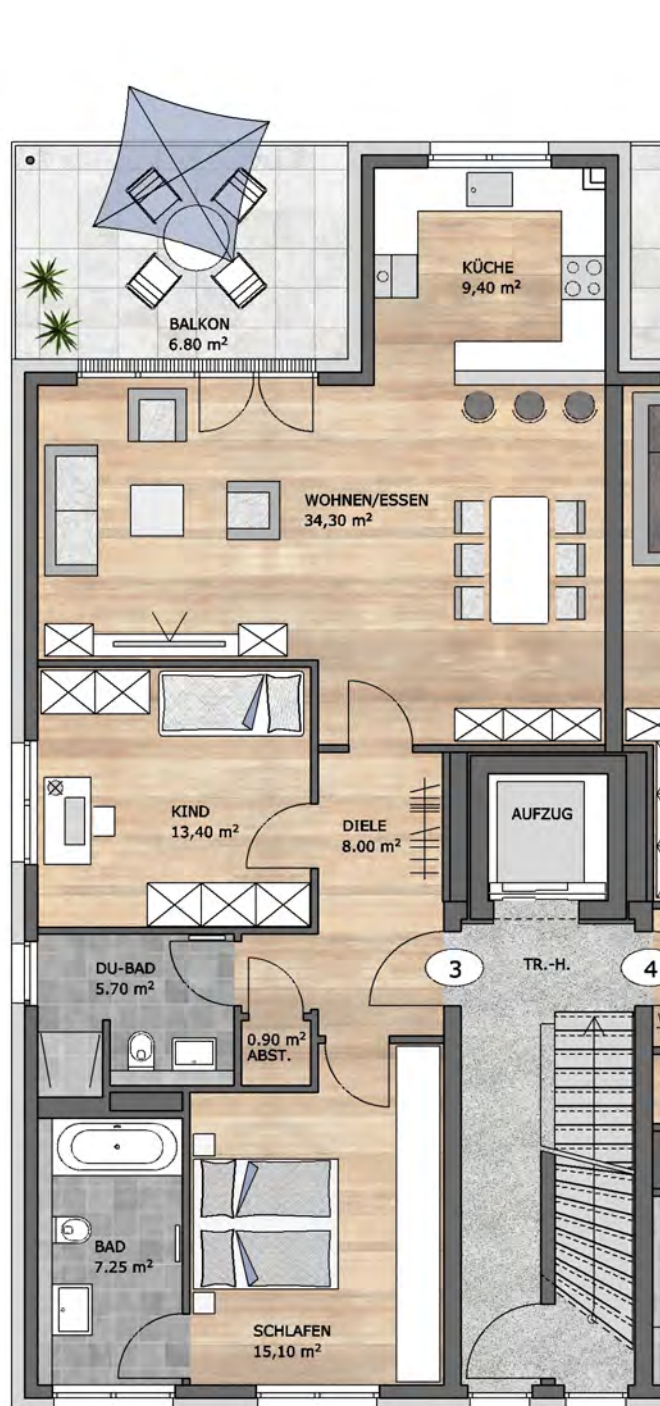

ENGELBERT-WÜSTER-WEG 53 + 55 LAGEPLAN

ENGELBERT-WÜSTER-WEG 53 ERDGESCHOSS 3-ZIMMER 101 m<sup>2</sup>

ENGELBERT-WÜSTER-WEG 53 ERDGESCHOSS 2-ZIMMER 77 m<sup>2</sup>

ENGELBERT-WÜSTER-WEG 53 OBERGESCHOSS 3-ZIMMER 101 m<sup>2</sup>

ENGELBERT-WÜSTER-WEG 53 OBERGESCHOSS 2-ZIMMER 77 m<sup>2</sup>

ENGELBERT-WÜSTER-WEG 55 ERDGESCHOSS 2-ZIMMER 79 m<sup>2</sup>

ENGELBERT-WÜSTER-WEG 53 + 55 TIEFGARAGE MIT KELLERGEHOSS